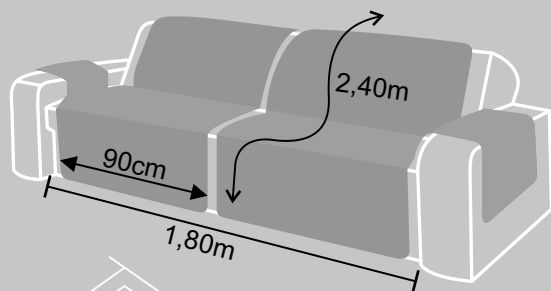

AVELÃ

VERMELHO

CHUMBO

TABACO

PRETO

COM BOLSO MULTIUSO
60cm x 40cm

PROTETOR PARA SOFÁ RETRÁTIL

TAMANHO ÚNICO
2 Módulos 90cm x 2,40m
1,80m x 2,40m
Ref. AC1495
Pack: 06